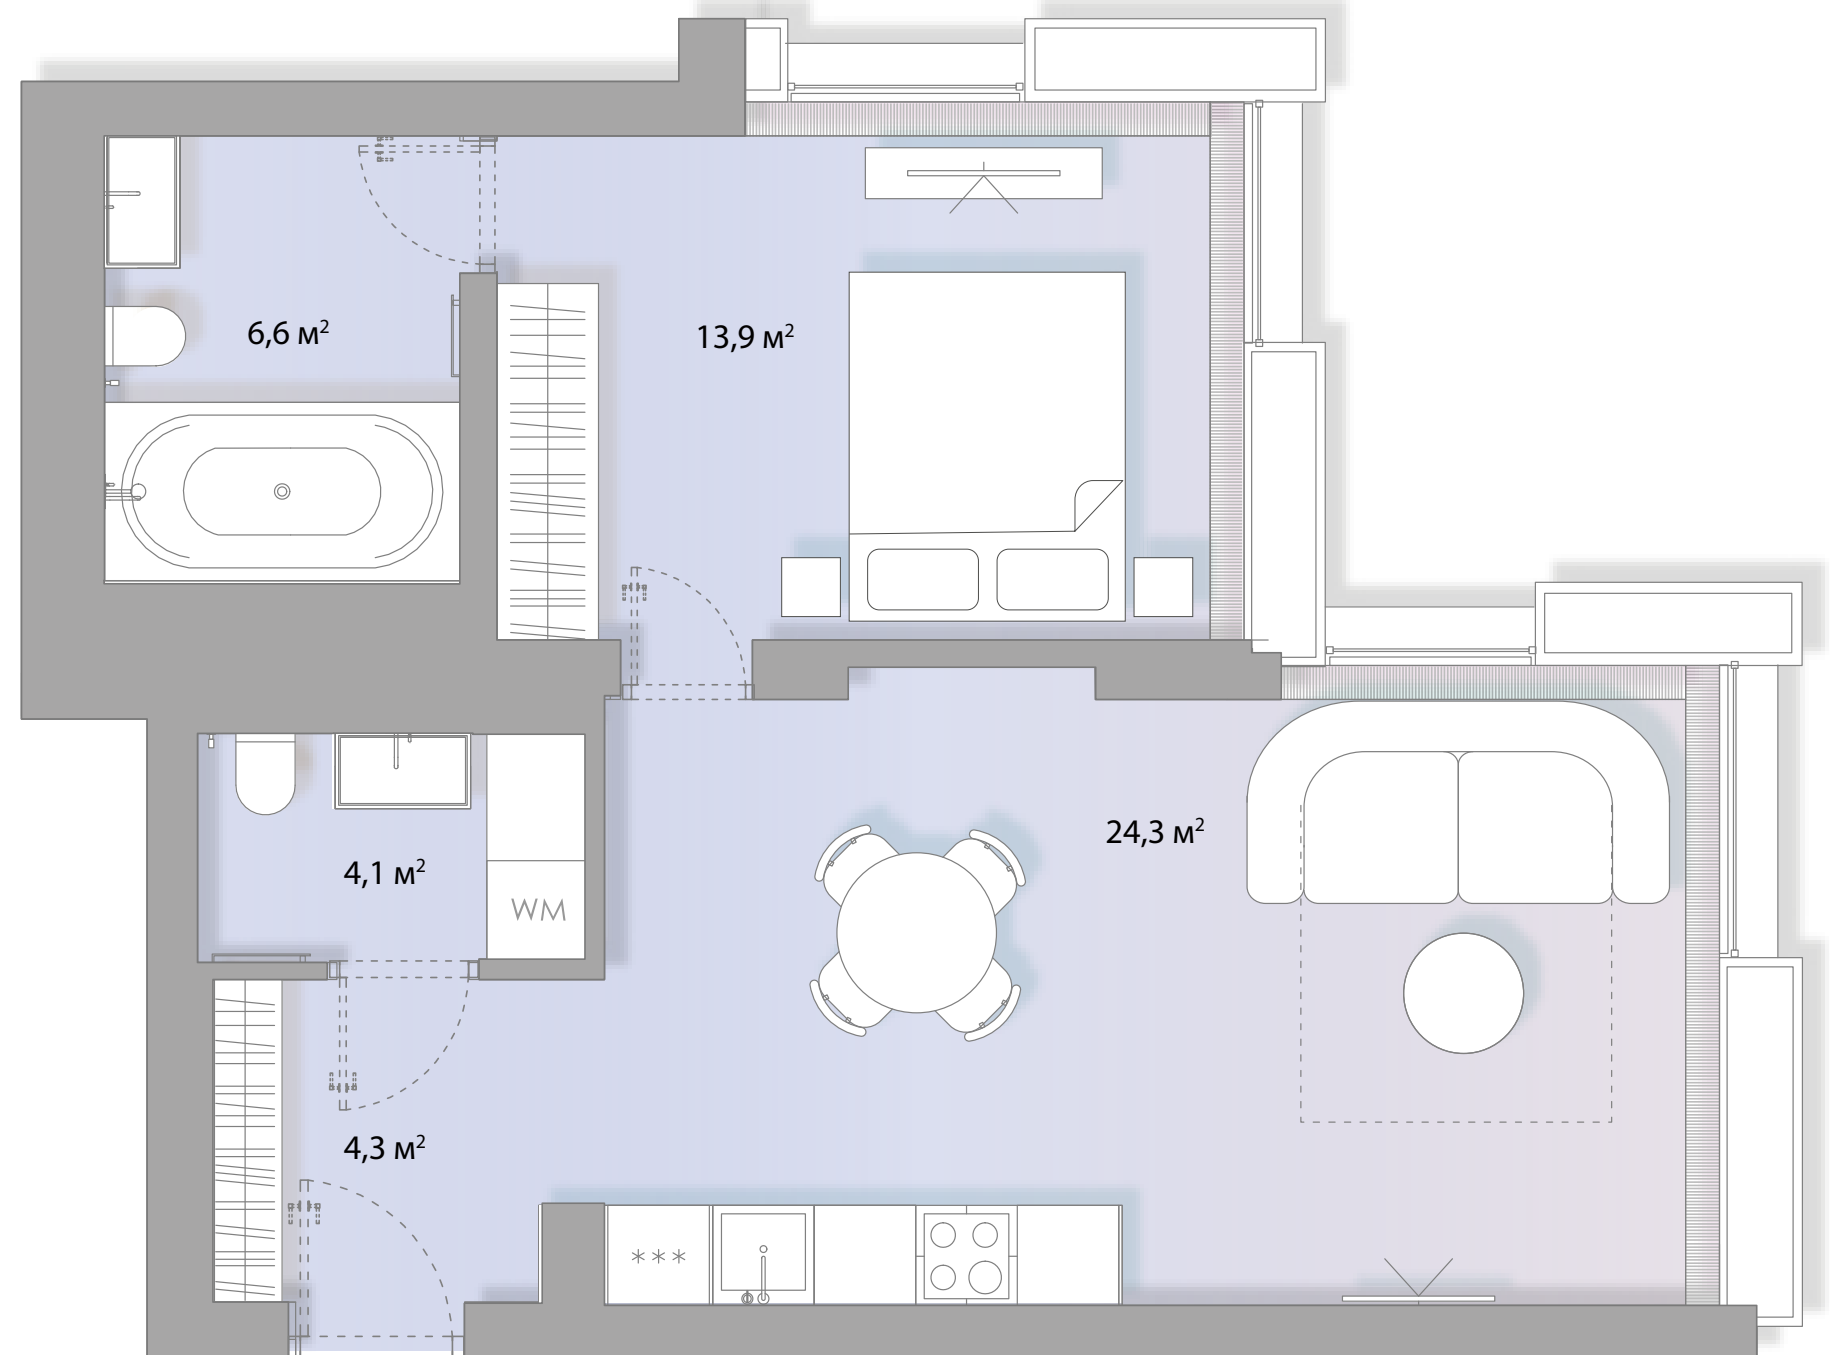

Апартамент

7.6

L U M I N
H O U S E

Этаж: 7

Площадь: 53,2 м²

Количество спален: 1

Цена за м², руб.: ~~1173 750~~
939 000

Стоимость лота, руб.: ~~62 443 500~~
49 954 800

Отделка: Финишная

Китайгородский проезд