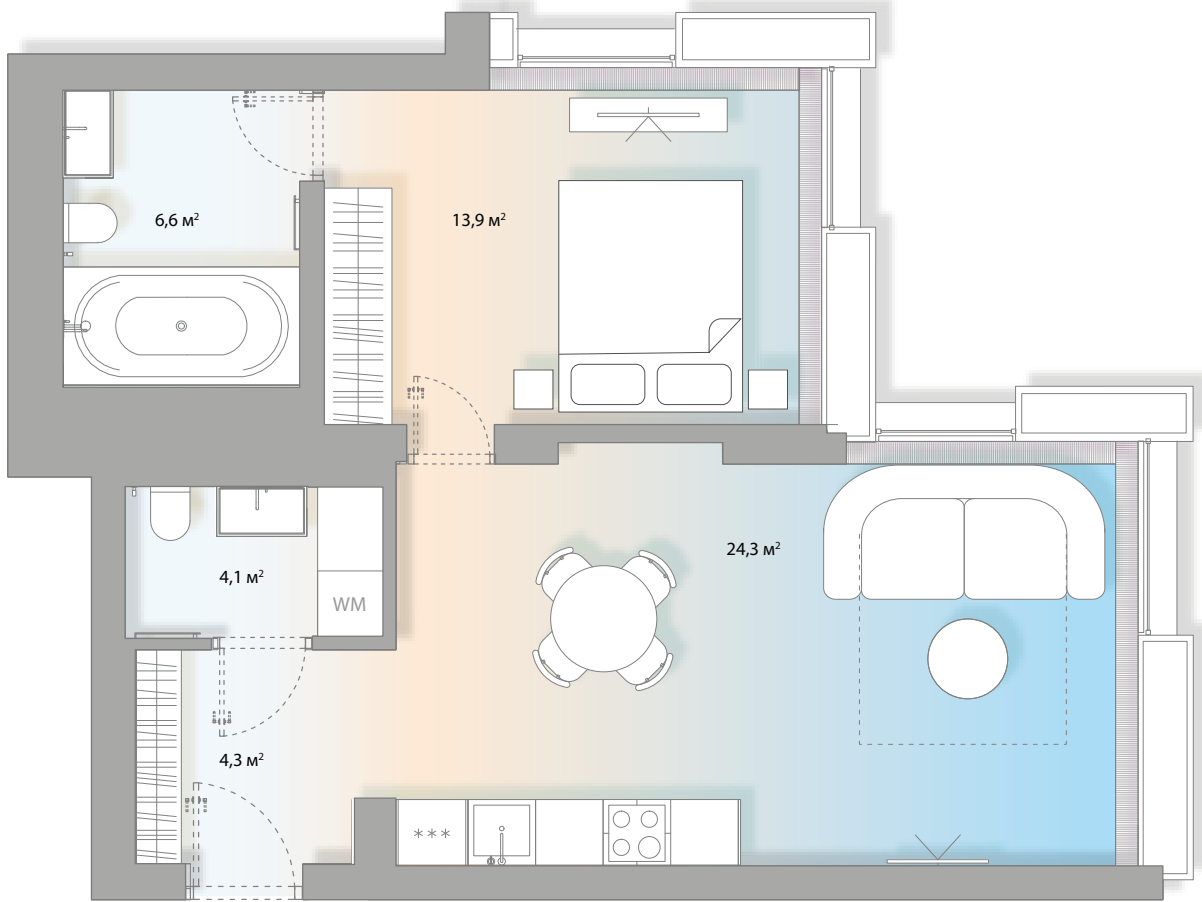

# L U M I N

H O U S E

7.6

ЛОТ

7

ЭТАЖ

53,2

ПЛОЩАДЬ, М<sup>2</sup>

# Первый дом из матового стекла

- 8 этажей
- 54 апартаментов и 4 пентхауса
- Апартаменты от 34 до 208 м<sup>2</sup>
- Фасад - матовые светопрозрачные боксы
- Стекло с повышенным шумоподавлением AGC
- Апартаменты с финишной и white box отделкой
- Панорамные окна
- **ДОМ ЗАСЕЛЕН**

Номер: 7.6

Этаж: 7

Площадь: 53,2 м²

Количество спален: 1

Стоимость за м², руб.: ~~1360 000~~  
**1105 000**

Общая стоимость в финишной отделке, руб.: ~~72 352 000~~  
**58 786 000**