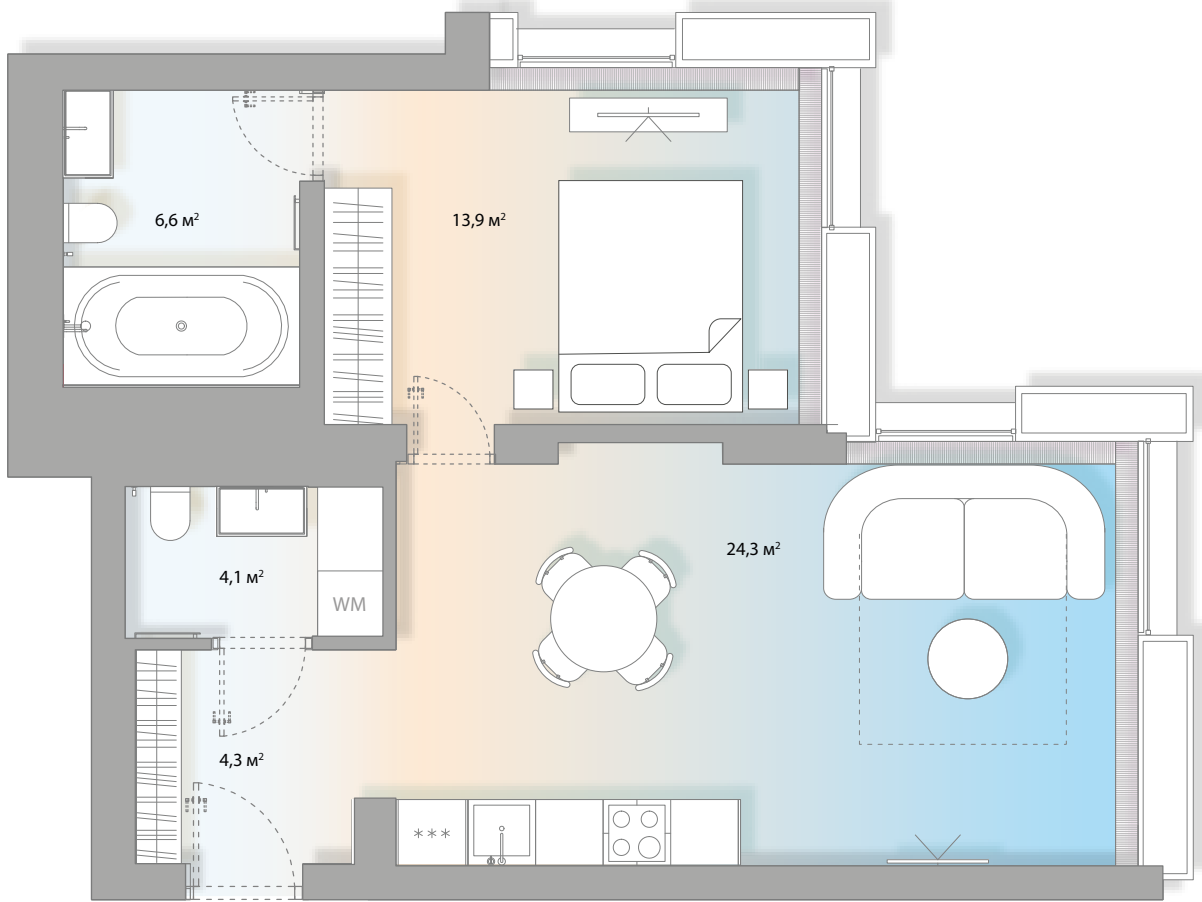

# L U M I N

H O U S E

7.6

ЛОТ

7

ЭТАЖ

53,2

ПЛОЩАДЬ, М<sup>2</sup>

# Первый дом из матового стекла

- 8 этажей
- 54 апартаментов и 4 пентхауса
- Апартаменты от 34 до 208 м<sup>2</sup>
- Фасад - матовые светопрозрачные боксы
- Стекло с повышенным шумоподавлением AGC
- Апартаменты с финишной и white box отделкой
- Панорамные окна
- **ДОМ ЗАСЕЛЕН**