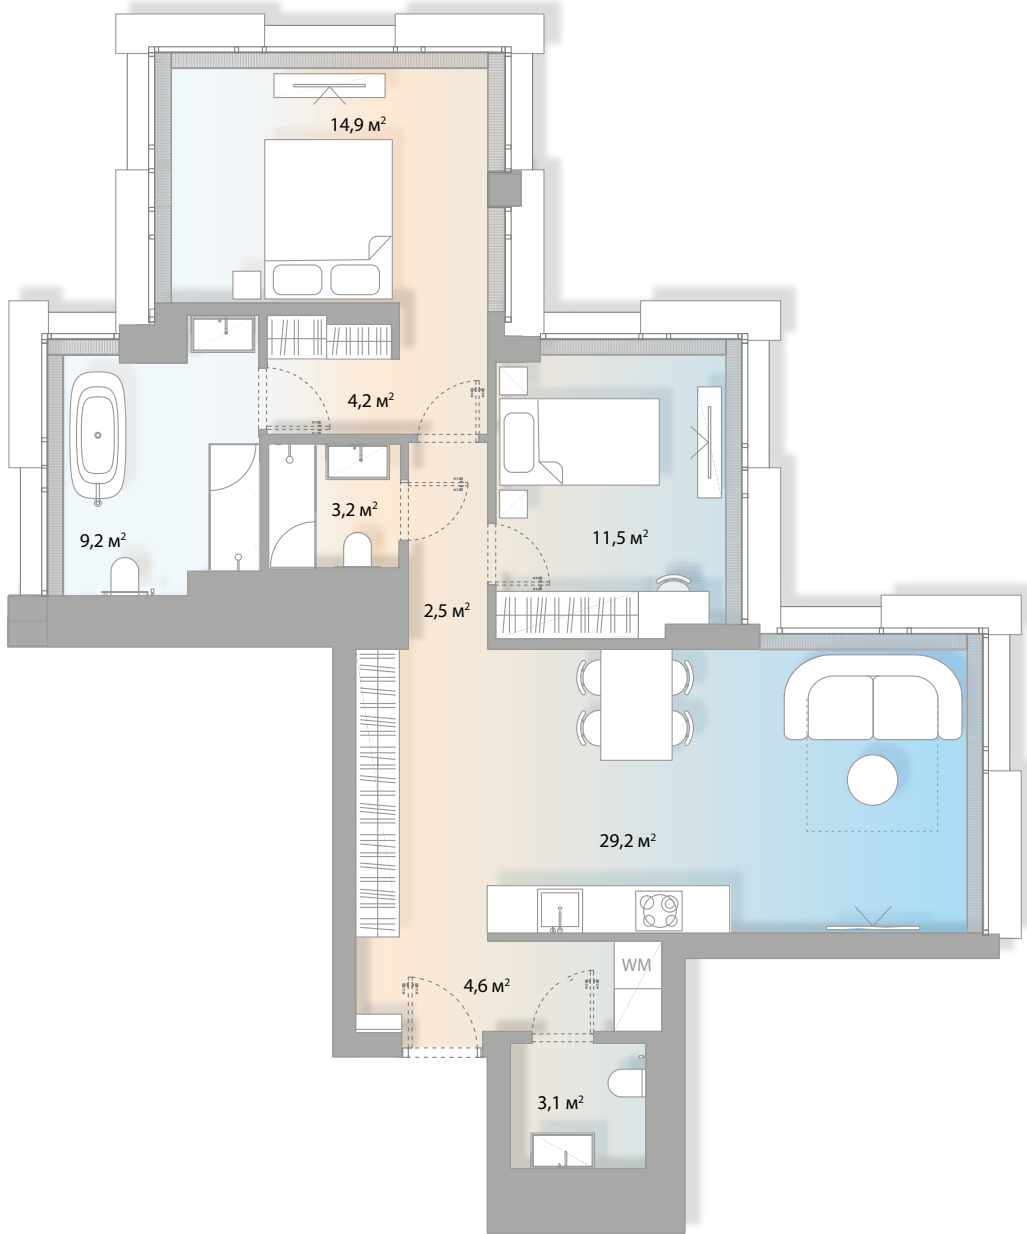

# L U M I N

H O U S E

5.5

ЛОТ

5

ЭТАЖ

82,4

ПЛОЩАДЬ, М<sup>2</sup>

# Первый дом из матового стекла

- 8 этажей
- 54 апартаментов и 4 пентхауса
- Апартаменты от 34 до 208 м<sup>2</sup>
- Фасад - матовые светопрозрачные боксы
- Стекло с повышенным шумоподавлением AGC
- Апартаменты с финишной и white box отделкой
- Панорамные окна
- **ДОМ ЗАСЕЛЕН**

Номер: 5.5

Этаж: 5

Площадь: 82,4 м²

Количество спален: 2

Стоимость за м², руб.: ~~1252 000~~  
**1 017 000**

Общая стоимость в финишной отделке, руб.: ~~103 164 800~~  
**83 800 800**