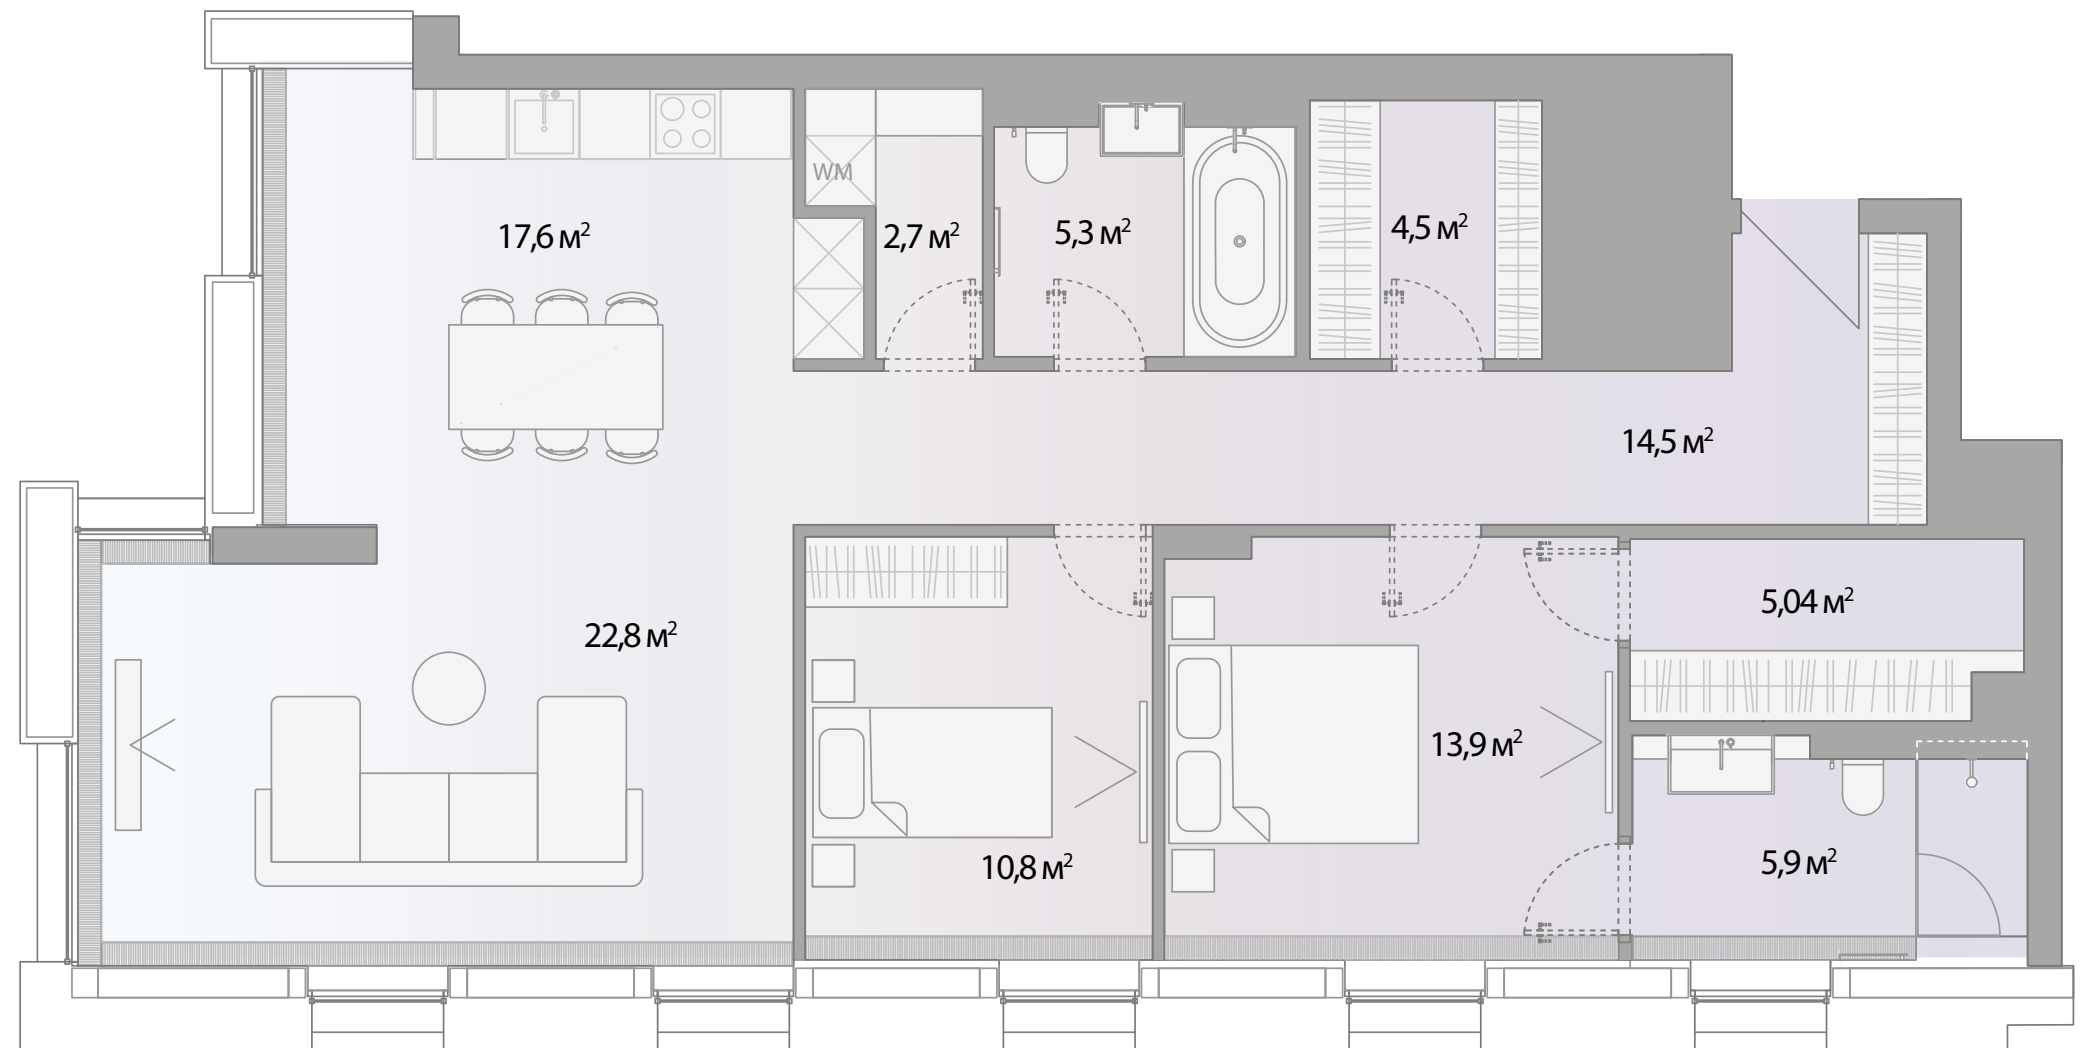

# 2.1

L U M I N  
H O U S E

Этаж: 2

Площадь: 104 м<sup>2</sup>

Количество спален: 2

Цена за м<sup>2</sup>, руб.: ~~846 154~~  
**695 000**

Стоимость лота, руб.: ~~88 000 000~~  
**72 280 000**

Отделка: Финишная с мебелью

Апартамент

2.1

L U M I N  
H O U S E

Финишная отделка с мебелью

Апартамент  
2.1

Апартамент