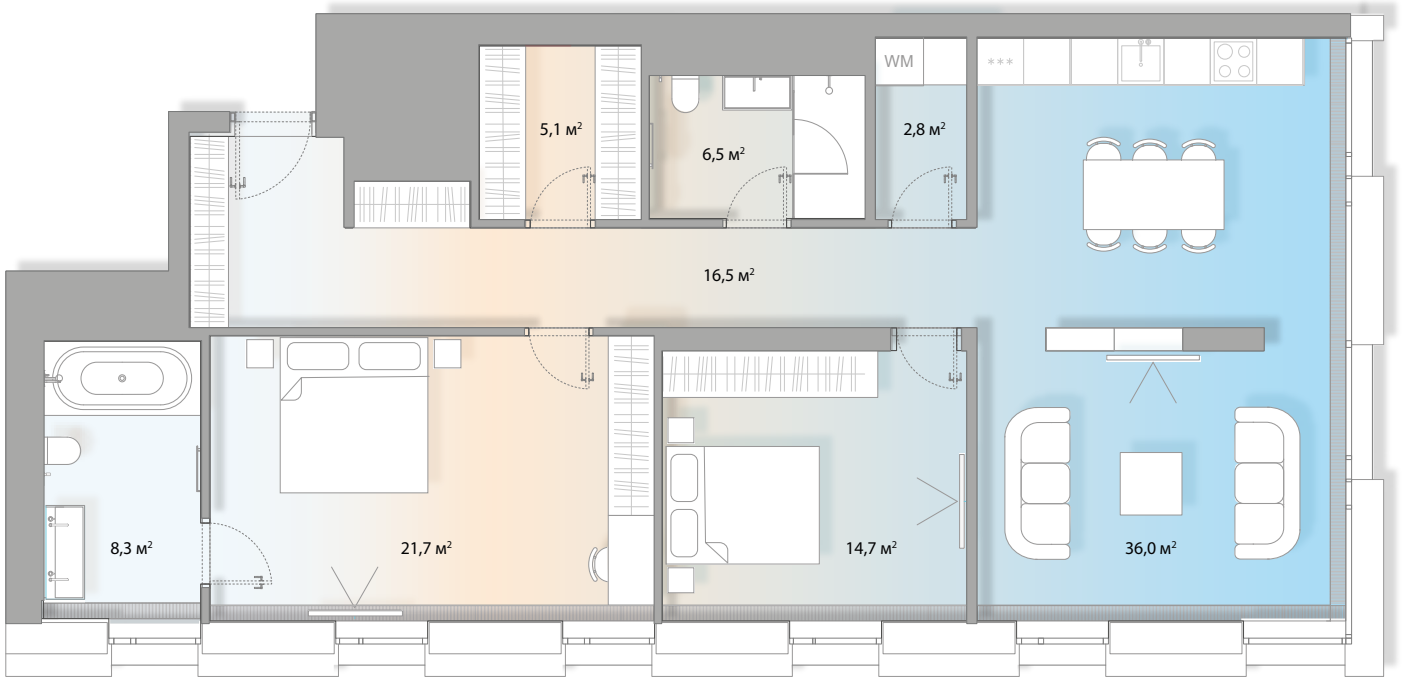

L U M I N

H O U S E

5.9

ЛОТ

5

ЭТАЖ

111,6

ПЛОЩАДЬ, М²

Первый дом из матового стекла

- 8 этажей
- 54 апартаментов и 4 пентхауса
- Апартаменты от 34 до 208 м²
- Фасад - матовые светопрозрачные боксы
- Стекло с повышенным шумоподавлением AGC
- Апартаменты с финишной и white box отделкой
- Панорамные окна
- **ДОМ ЗАСЕЛЕН**

Номер:	5.9
Этаж:	5
Площадь:	111,6 м²
Количество спален:	2
Стоимость за м², руб.:	1 057 000 861 000
Общая стоимость в финишной отделке, руб.:	117 961 200 96 087 600

Финишная отделка

СПЕЦИФИКАЦИЯ ОТДЕЛОЧНЫХ МАТЕРИАЛОВ