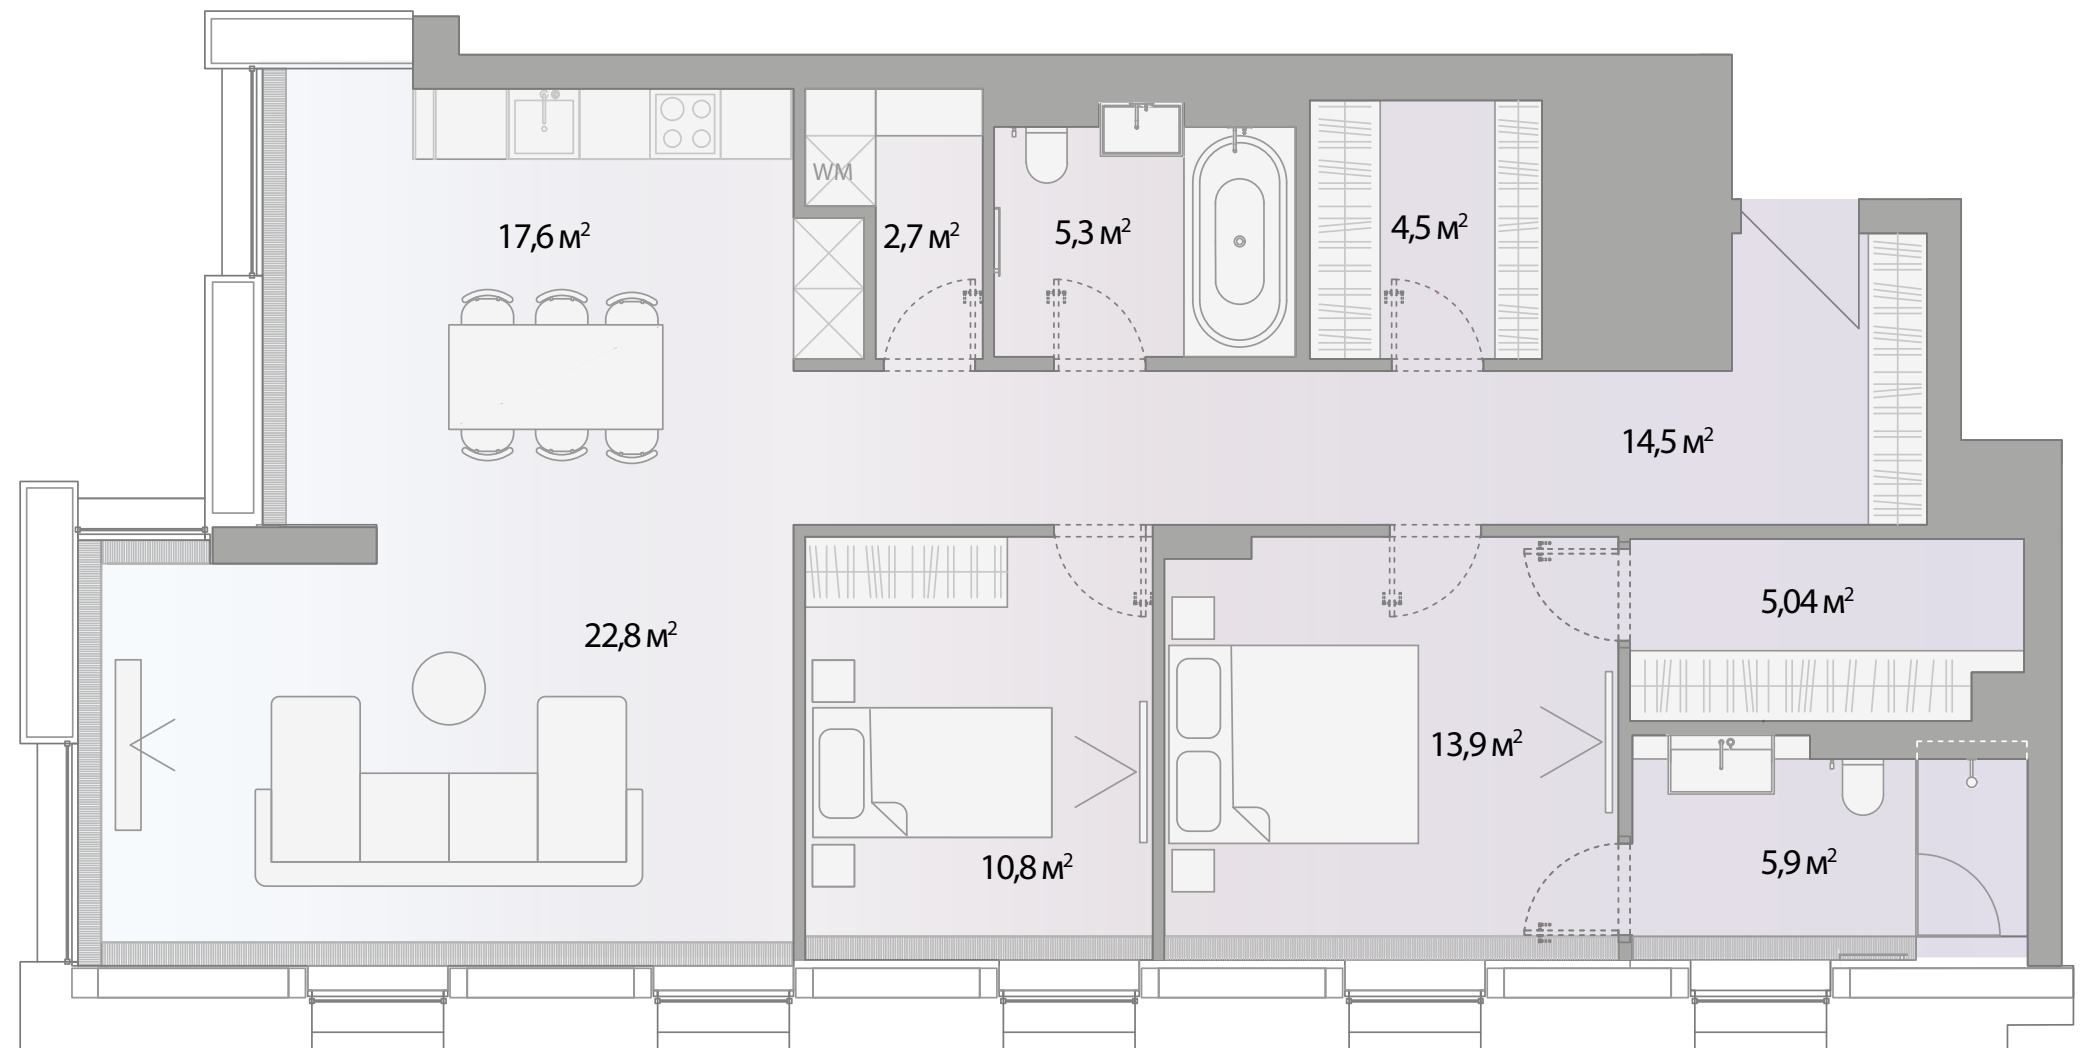

Апартамент

2.1

LUMIN
HOUSE

Этаж: 2

Площадь: 104 м²

Количество спален: 2

Цена за м², руб.: ~~846 154~~
711 538

Стоимость лота, руб.: ~~88 000 000~~
74 000 000

Отделка: Финишная с мебелью

Апартамент

2.1

L U M I N
H O U S E

Финишная отделка с мебелью

Апартамент
2.1

Апартамент

2.1