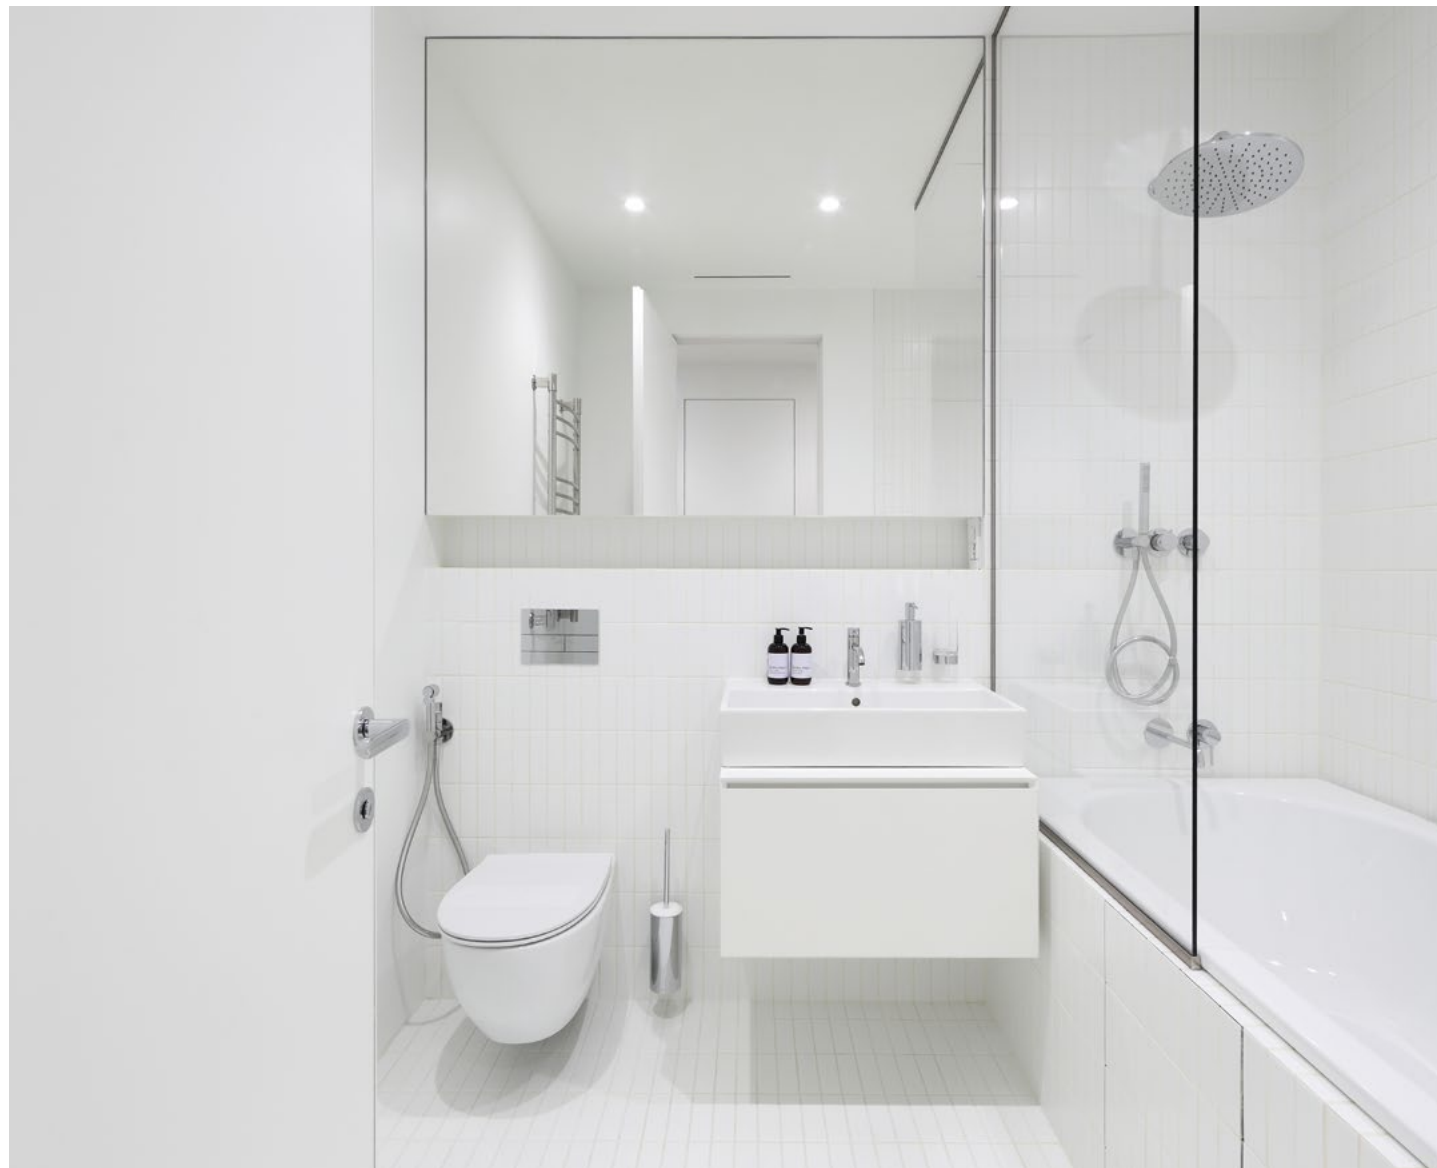

Отделка: Финишная с мебелью

Апартамент

2.1

L U M I N
H O U S E

Финишная отделка с мебелью

Апартамент
2.1

Апартамент

2.1

Полы

- Инженерная доска: ARTE
- Плитка мозаика: Starmosaic White Matt

Сантехника

- Смеситель для раковины: FIMA Carlo Frattini Spillo Up
- Смеситель на раковину: FIMA Carlo Frattini spilo UP
- Встроенный смеситель для душа: 2 источника с душевым комплектом FIMA Carlo
- Душевой кронштейн: F2138CR FIMA Carlo Frattini
- Верхний душ: Carlo Frattini Wellness
- Смеситель для раковины: FIMA Carlo Frattini Spillo Up
- Встроенный смеситель для душа: 2 источника с душевым комплектом FIMA Carlo
- Душевой кронштейн: F2138CR FIMA Carlo Frattini
- Верхний душ: Carlo Frattini Wellness хром (F2224/2CR)
- Гигиенический душ со смесителем: FIMA Carlo Frattini Collettivita
- Кнопка смыва: TECE Square II
- Унитаз подвесной, безободковый: Globo 2 шт.
- Стальная ванна: Bette Starlet
- Раковина в гостевой санузел: 700 мм Ideal Standart Strada (Бельгия)
- Раковина в гостевой санузел: 900 мм Ideal Standart Strada (Бельгия)
- Стеклопанель перегородка в мастер санузел: Steklomet
- Стеклопанель перегородка на ванну: Steklomet